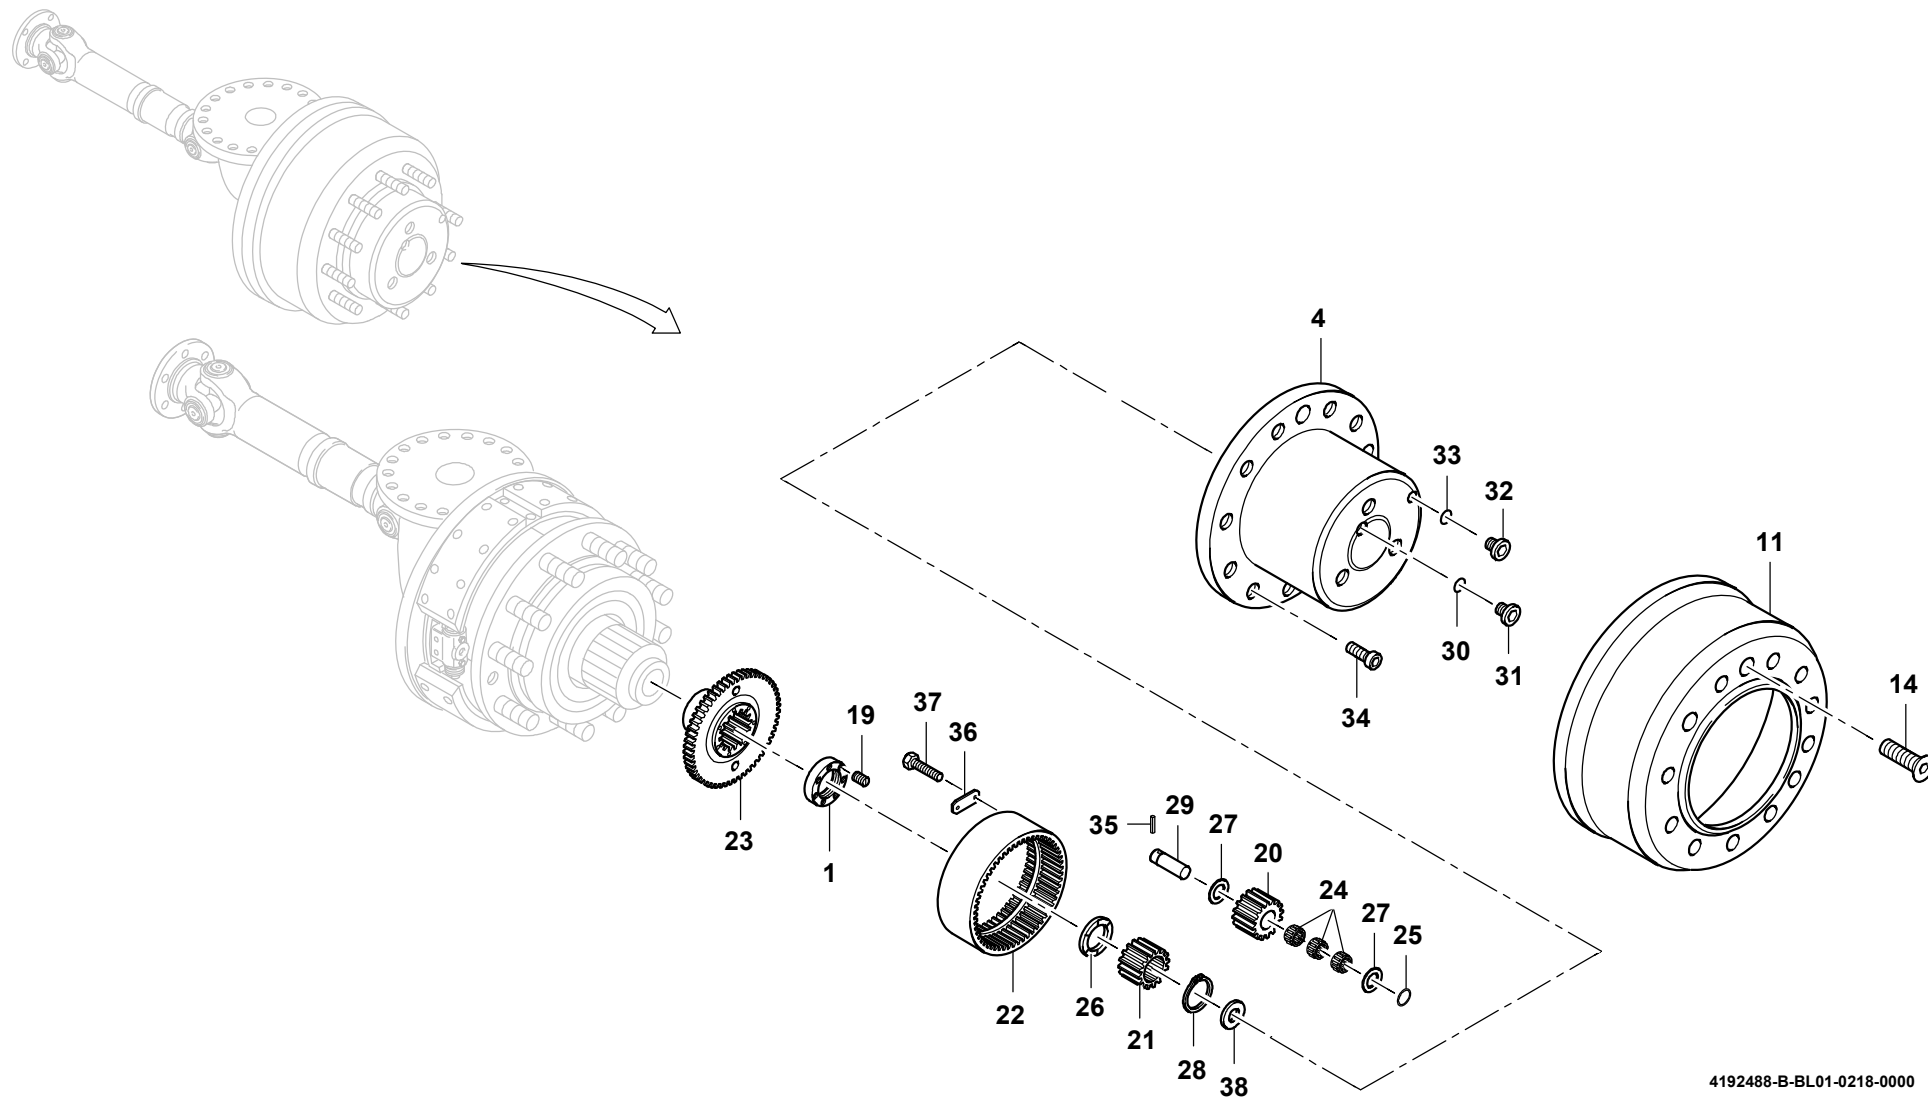

GROVERADANTRIEB
WHEEL DRIVEBILDТАFЕL
PICTORIAL DISPLAY**GMK3060**

02.18

4192488-ETL B

1/2

4192488-B-BL01-0218-0000

GROVERADANTRIEB
WHEEL DRIVEBILDTADEL
PICTORIAL DISPLAY**GMK3060**

02.18

4192488-ETL B